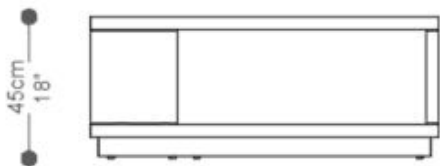

BRETON

SOFÁ TABLE
RAE

COLEÇÃO
BRASIL

POR:
Estúdio
Breton

SOFÁ TABLE
RAE

BRETON

SOFÁ TABLE

SOFÁ TABLE ERA – "L" - DIREITO

SOFÁ TABLE RAE

BRETON

SOFÁ TABLE ERA – "L" - ESQUERDO

GARANTIA: 1 ano

EMBALAGEM: O produto é embalado em papelão, com bordas e cantos protegidos com cantoneiras de polietileno e envolto em filme plástico.

SOFÁ TABLE
RAE

BRETON

Diferenciais:

- Opção de formato em L.

BRETON

 Sofá table estrutura em MDF laca ou lâmina de madeira.

Medidas podem apresentar leves variações. Nos reservamos o direito de efetuar essas alterações em consulta prévia.