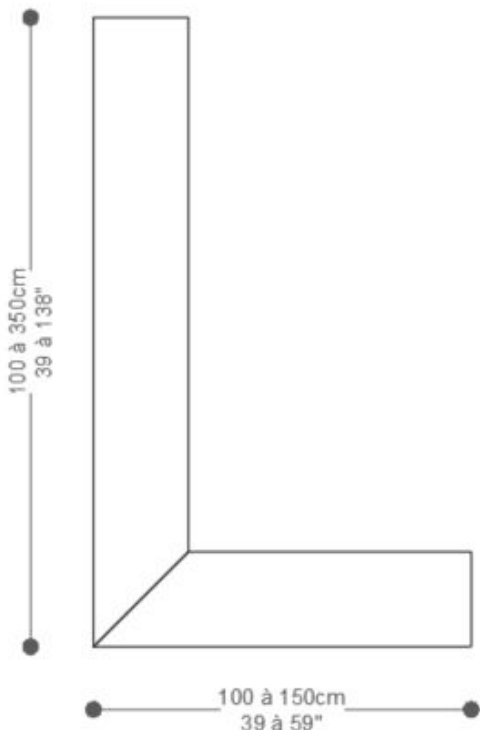

BRETON

SOFÁ TABLE
RAE

COLEÇÃO
BRASIL

POR:
Estúdio
Breton

SOFÁ TABLE
RAE

BRETON

SOFÁ TABLE

SOFÁ TABLE ERA – "L" - DIREITO

SOFÁ TABLE RAE

BRETON

SOFÁ TABLE ERA – "L" - ESQUERDO

GARANTIA: 1 ano

EMBALAGEM: O produto é embalado em papelão, com bordas e cantos protegidos com cantoneiras de polietileno e envolto em filme plástico.

SOFÁ TABLE
RAE

BRETON

Diferenciais:

- Opção de formato em L.

BRETON

 Sofá table estrutura em MDF laca ou lâmina de madeira.

Medidas podem apresentar leves variações. Nos reservamos o direito de efetuar essas alterações em consulta prévia.