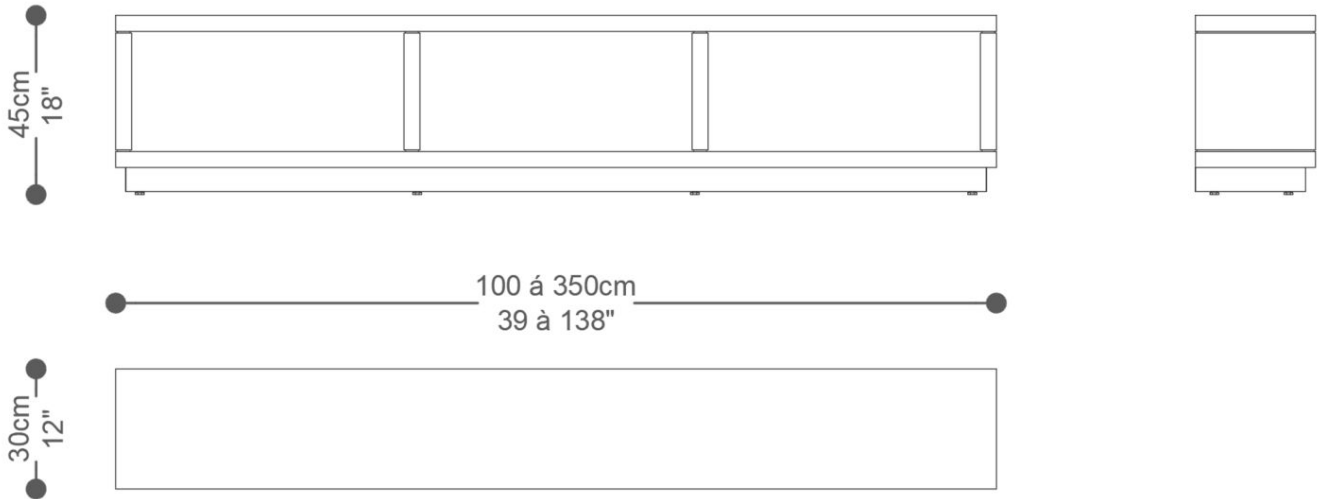

BRETON

SOFÁ TABLE
RAE

COLEÇÃO
BRASIL

POR:
Estúdio
Breton

SOFÁ TABLE
RAE

BRETON

SOFÁ TABLE

SOFÁ TABLE ERA – "L" - DIREITO

SOFÁ TABLE RAE

BRETON

SOFÁ TABLE ERA – "L" - ESQUERDO

GARANTIA: 1 ano

EMBALAGEM: O produto é embalado em papelão, com bordas e cantos protegidos com cantoneiras de polietileno e envolto em filme plástico.

SOFÁ TABLE
RAE

BRETON

Diferenciais:

- Opção de formato em L.

BRETON

 Sofá table estrutura em MDF laca ou lâmina de madeira.

Medidas podem apresentar leves variações. Nos reservamos o direito de efetuar essas alterações em consulta prévia.